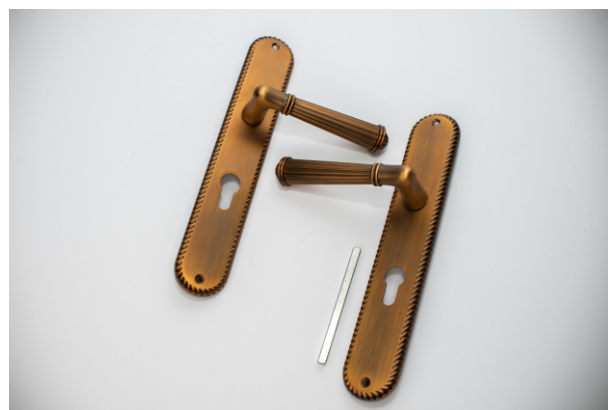

| | |
|-------------------|---|
| Referencia | 3640 |
| Acabado | Niquel Satinado Cuero Negro Brillo - Dorado |
| Cantidad paquete | 1 |
| Paquetes por caja | 20 |

Manillas

| | |
|-------------------|-------------------------|
| Referencia | 519 |
| Acabado | Niquel Satinado Café |
| Cantidad paquete | 1 |
| Paquetes por caja | 20 |