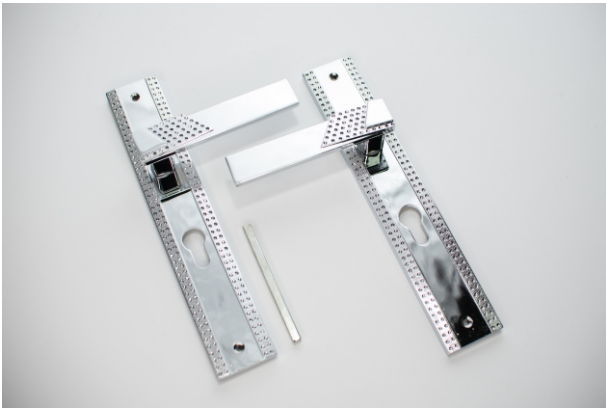

Manillas

Referencia	H-411
Acabado	Cromado
Cantidad paquete	1
Paquetes por caja	20