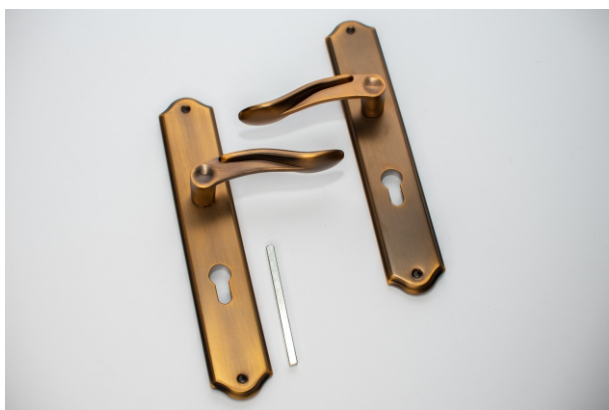

Manillas

Referencia	6003
Acabado	Niquel Satinado Café
Cantidad paquete	1
Paquetes por caja	20