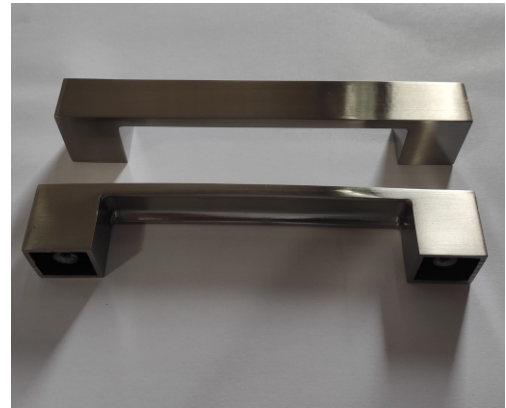

Tiradores

Referencia	9006-128mm 9006-160mm
Acabado	Niquel Satinado
Cantidad paquete	30(128) | 40(160)
Paquetes por caja	10

Referencia	1001-128mm 1001-160mm
Acabado	Niquel Satinado
Cantidad paquete	20
Paquetes por caja	10