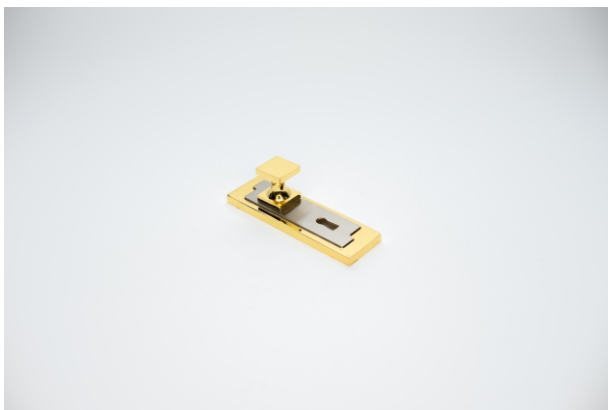

Referencia	FH 04 L
Acabado	Niquel Satinado Dorado
Cantidad paquete	20
Paquetes por caja	10