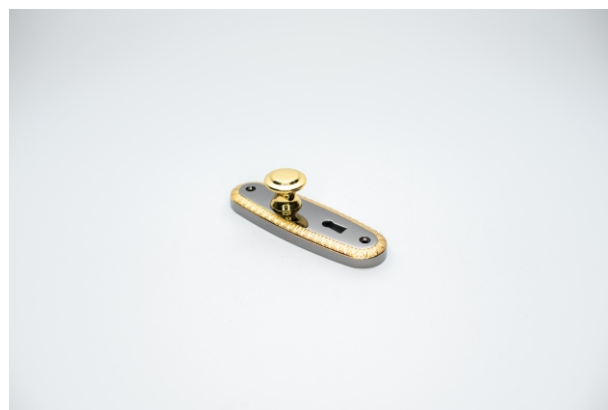

Tiradores

Referencia	FH 01 L
Acabado	Niquel Satinado
Cantidad paquete	25
Paquetes por caja	2

Referencia	FH 01 S
Acabado	Niquel Satinado
Cantidad paquete	25
Paquetes por caja	2

Referencia	FH 01 S
Acabado	Negro brillo / Dorado
Cantidad paquete	25
Paquetes por caja	2