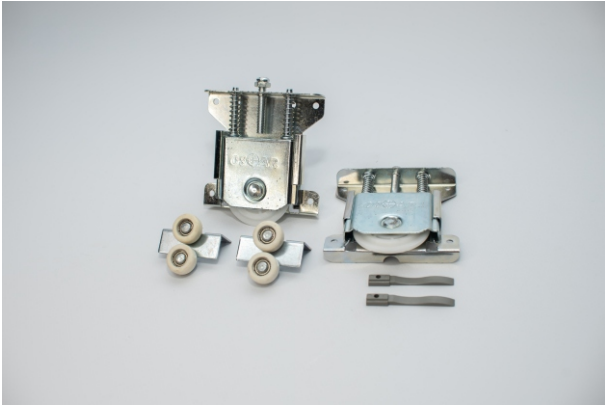

Varios

Referencia	KIT ARMARIO RODAMIENTO
Acabado	
Cantidad paquete	
Paquetes por caja	50