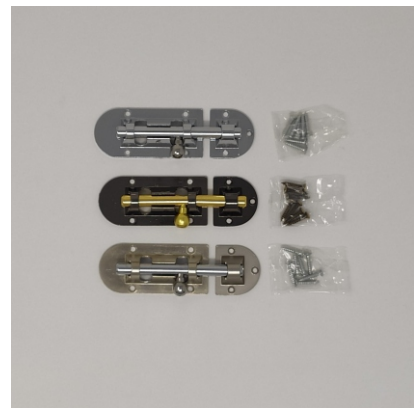

Referencia	BT-01
Acabado	Cromado Negro Brillo / Dorado Niquel Satinado
Cantidad paquete	20
Paquetes por caja