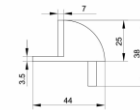

Referencia	DS - 002
Acabado	Niquel Satinado
Cantidad paquete	
Paquetes por caja	100